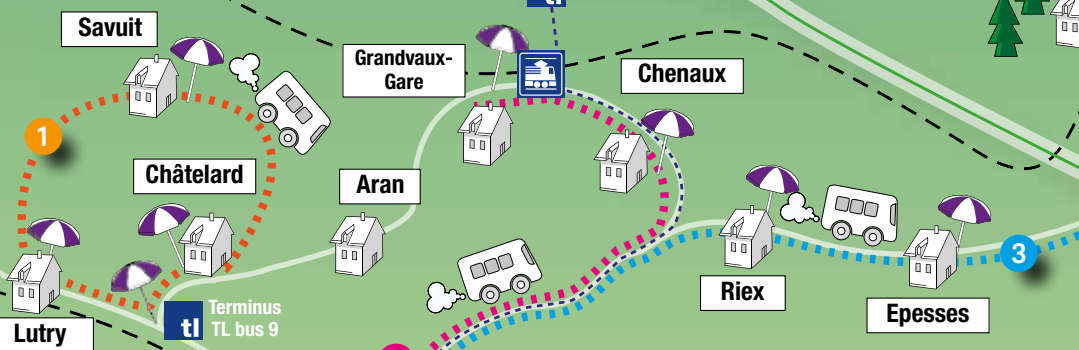

A9

Lac de Bret

CFF

LAVAUX
VIGNOBLE
EN TERRASSES
ASSOCIATION LAVAUX
PATRIMOINE MONDIAL

Berne

A12

A9

Blonay

Ligne MOB

Aigle

Funiculaire

Vevey-Funi

Vevey gare

Vevey

Lac Léman

Montreux

etcdesign.ch

-  Bus stop
- 1** Navette Lutry
- 2** Navette Cully gare – Grandvaux gare
- 3** Navette Cully gare – Chexbres village gare

tl Ligne 67 : Cully gare, Cully Colombaires, Riex, Chenaux, Grandvaux-gare, La Croix/Lutry, Belmont, Pully Valvert